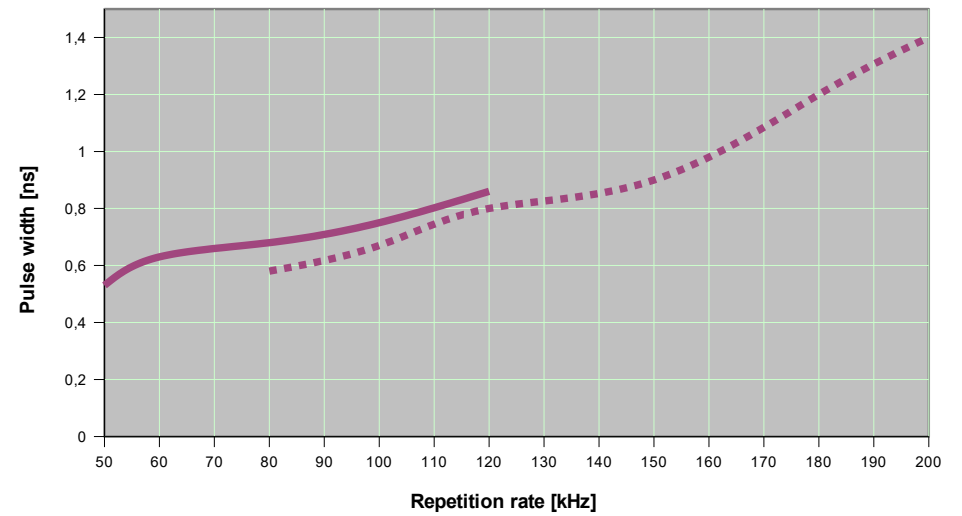

# Vento 16W 1064nm – Performance Curves – Preliminary

## Vento 16W 1064nm: Pulse Energy

## Vento 16W 1064nm: Pulse Width

## Vento 16W 1064nm: Peak Power