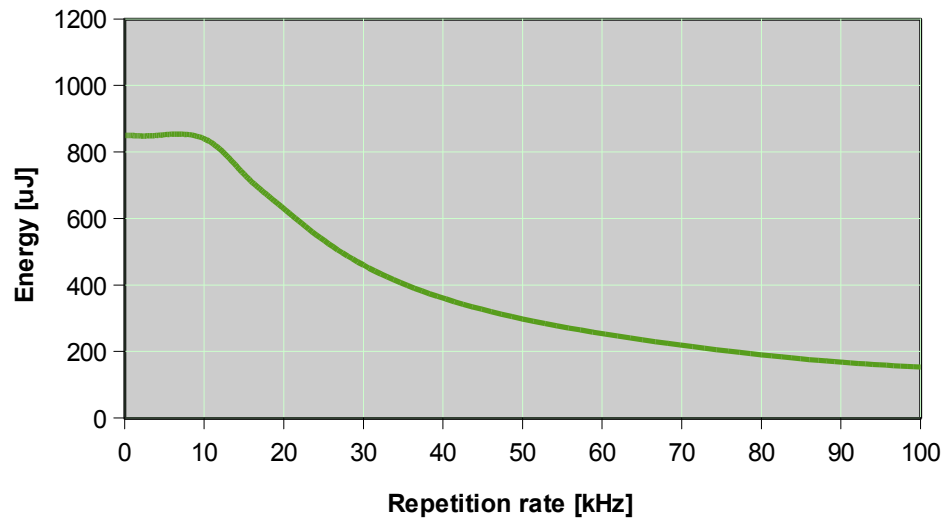

## Onda 1064nm – Preliminary Performance curves (Rel. 1602)

### Onda 1064nm: Pulse Energy

### Onda 1064nm: Pulse Width

### Onda 1064nm: Peak Power