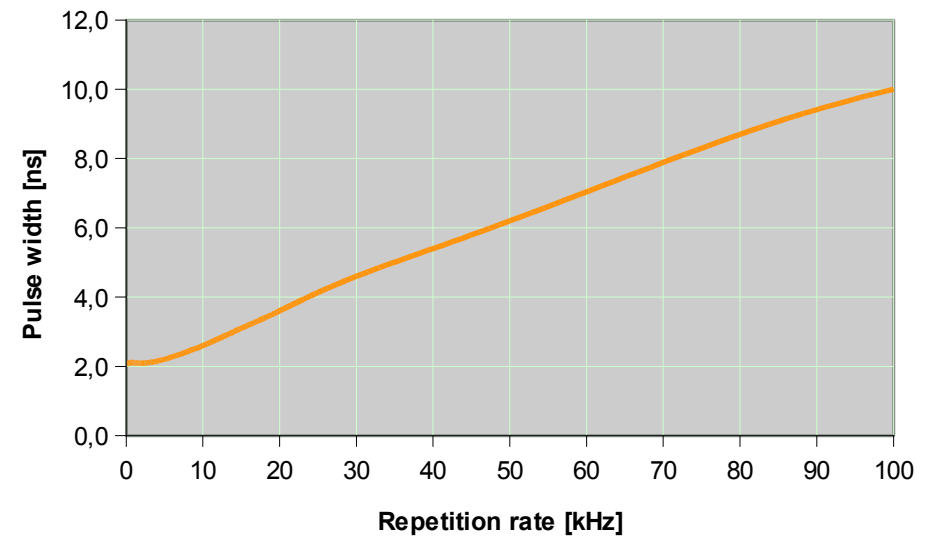

## Onda 1064nm – Preliminary Performance curves (Rel. 1602)

### Onda 1064nm: Pulse Energy

### Onda 1064nm: Pulse Width

### Onda 1064nm: Peak Power