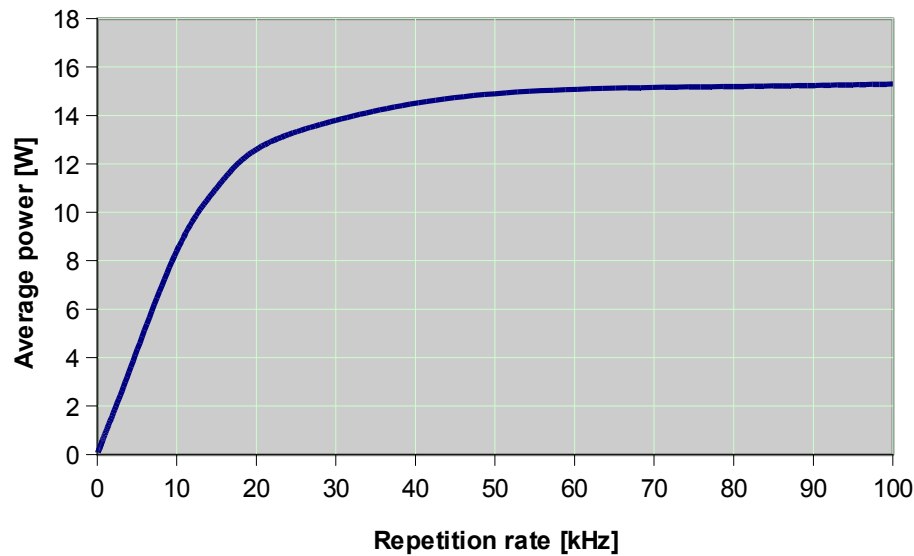

## Onda 1064nm – Preliminary Performance curves (Rel. 1602)

### Onda 1064nm: Pulse Energy

### Onda 1064nm: Pulse Width

### Onda 1064nm: Peak Power